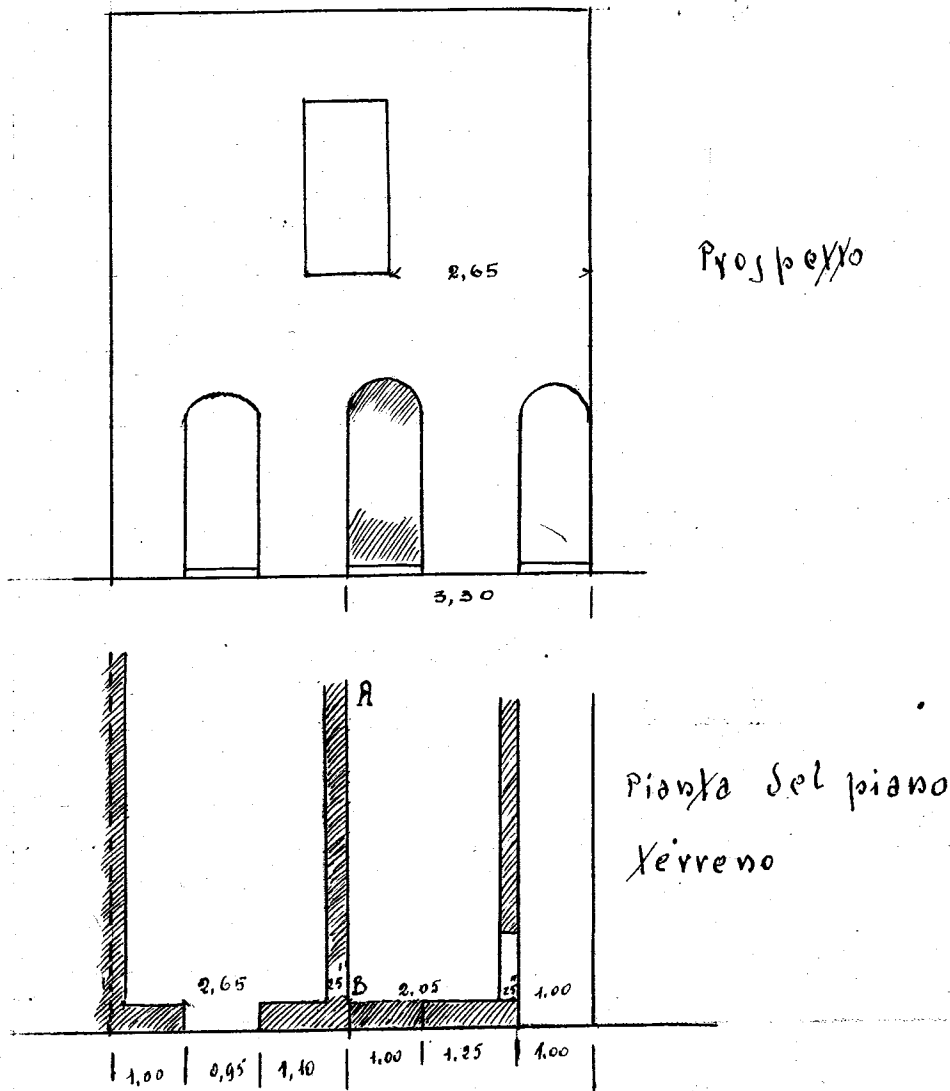

Comune dal Sig. Podestà e de. ed. no. 000000
li. 4/9/1933

Ill^{mo} Sig^{re}

Podestà

Libera

Il sottoscritto Reolo Leonardo è proprie-
tario della casa di Via Ber delle Vigne n° 5
e chiede a V. P. Ill^{mo} il permesso per l'aper-
tura di una porta al posto della finestra
a piano terreno ivi esistente.

A tale scopo ha fatto eseguire il disegno di-
mostrativo nel foglio qui appreso al Sig^{re}
Geom. Gioacchino D'Amico.

Con osservanza

Libera, 3 settembre 1933 - XI°

Reolo Leonardo.

Casa di Via Pier delle Vigne # 5 =

Scala 1:100

Gianni Pisanichio

Il tratteggio rosso indica la nuova apertura -

» » nero » i muri esistenti =

La nuova apertura non poteva essere costruita in asse col sovrastante balcone perché il muro medio AB stava sotto la apertura del balcone =