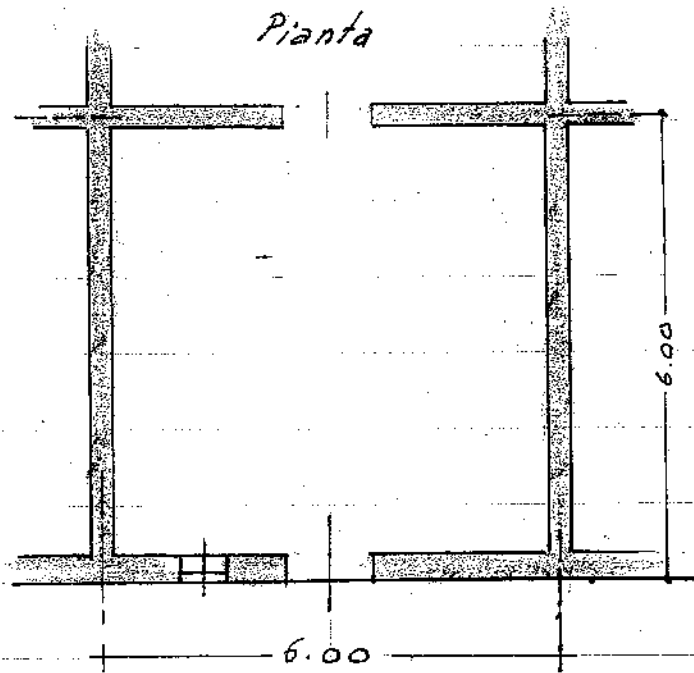

L'artefice Calogero di Achille fu doman-
da a fruire la S.V. l'autorizzò e costrui-
re una casa a piano terreno nell'area
di sua proprietà sita a fianco della
sua casa d'abitazione posta nel quarte-
re Casale, conformemente al dise-
gno qui espresso redatto dal Sig. Leon.
Risulnicio Durio -

Con osservanza

Ortiera, 16 ottobre 1945

f. Spartivento Calogero
Durio

20/12/11

Scala 1:100

Prospetto

Pianta

Via Nuova