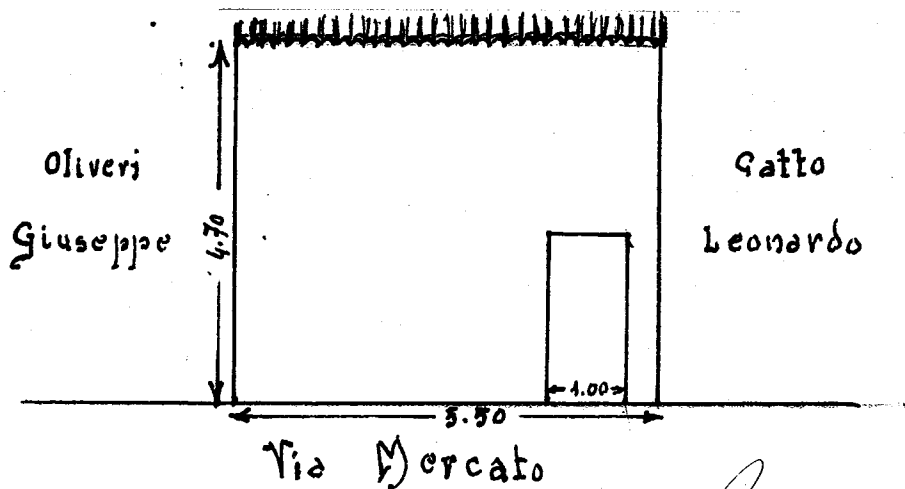

Ill<sup>mo</sup> Signor  
Podestà

Ribera

Il sotto scritto Amico Domenico  
prega la S. P. Ill<sup>ma</sup> di volerlo auto-  
rizzare alla costruzione di un muro  
nella sua casa di Via Mercato n° 127.  
Dell'uso riporta più sotto lo schizzo  
di detto muro

Con ogni osservanza

Ribera, li 12 gennaio 1932 D. X.º

Amico Domenico fu Gaetano

= scala 1:100 =

Gen. Michele Lauricci