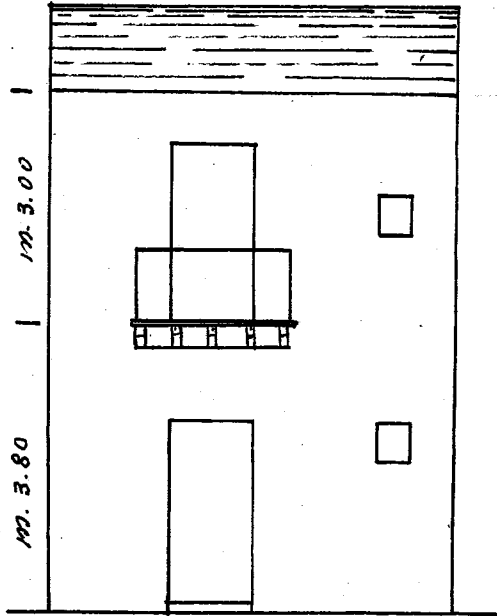

A tale scopo qui allegato ho fatto eseguire  
i disegni relativi alle suddette opere dal  
Geometra Gioacchino D'Amico -

con ogni menzura

Ribera 26 maggio 1932 - X<sup>o</sup>

Caseri Leonardo

Ill<sup>mo</sup>  
A 60

$$+ (1,50 \times 5,00) + (1,50 \times 2,50) + (2,00 \times 1,00)$$

*Prospetto*

*Disegni alla scala 1:100  
della sopraelevazione  
della casa a piano terreno  
di Via Candela N° 69 -*

*Pianta piano terra*