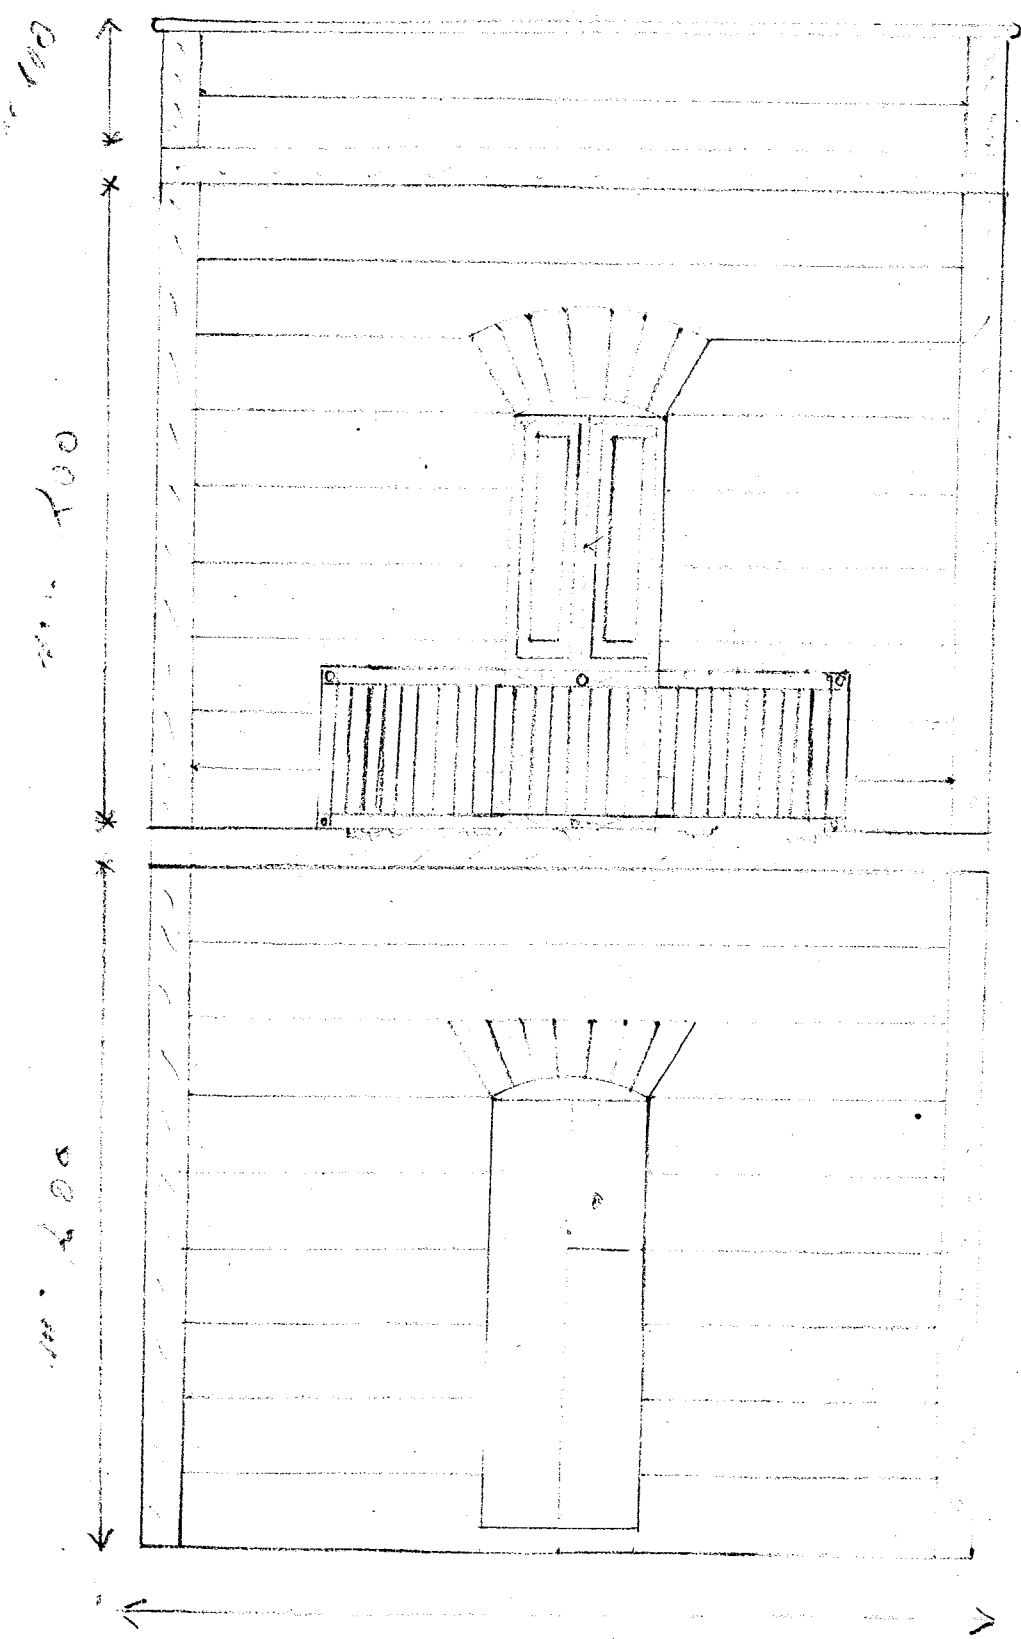

Nibera 30 novembre 1991

Illm. Signor Podestà Nibera,

Prego la Signoria Vostra

Illm. Valere ammettere la concessione

di aprire una porta, a pianterreno,

della detta misura m. 120 x 220 x m.

il proprietario Salvatore Pileo

Via Garimontano n. 6.

Autore Francesco Pileo

11. 580
 Ukuran selisip perkeras a simentemen
 panjangnya m. 120 x lebarnya 220 cm